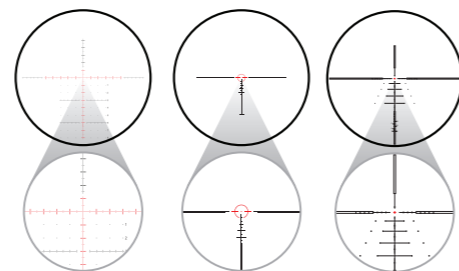

DISTANZ- UND SPORTLICHES SCHIEßEN

MIT TMX ODER SR PRO ABSEHEN.

Die Premium-Hawke-Zielfernrohr-Serie glänzt mit einem makellosen Bild und außergewöhnlicher Genauigkeit. Das Markenzeichen der Frontier-Serie ist die Präzision des optischen Systems mit 21-fach beschichteten Linsen, damit hebt sich das optische System der Frontier-Serie klar von der Konkurrenz ab und besticht mit einem außergewöhnlich klarem Bild im gesamten Sichtfeld.

FRONTIER 30 SF

Rot IR | 30mm | SF | Wasserdicht

18 221 2.5-15×50 SF TMX 30mm Rohr €759.00

18 231 5-30×50 SF TMX 30mm Rohr €829.00

FRONTIER 30

Rot IR | 30mm | Wasserdicht

18 201 1-6×24 Tactical Dot 30mm Rohr €779.00

ABSEHEN

TMX
(ROT)

TACTICAL DOT
(ROT)

SR PRO
(ROT/GRÜN)

Für weitere Informationen über die Absehen besuchen Sie bitte unsere Homepage.

SIDEWINDER ED

ED | Rot IR | 30mm | SF | Wasserdicht

17 370 10-50×60 SF TMX 30mm Rohr €779.00

SIDEWINDER ED SF

Rot/Grün IR | 30mm | SF | Wasserdicht

17 201 3-12×50 SF SR PRO 30mm Rohr €499.00

17 231 8-32×56 SF SR PRO 30mm Rohr €589.00

Das Distanz-Schießen stellt an die Optik sehr spezifische Anforderungen. Die Hawke Sidewinder-Serie verfügt über 18-lagig beschichtete Linsen & Optiken und basiert auf einem 30mm Mono-Rohr. Das große, seitliche Fokusrad erlaubt eine rasche Parallaxenverstellung. Die freiliegenden und zu verriegelnden Verstelltürme ermöglichen ein schnelles und dennoch präzises Einstellen. Die ins Glas geätzten SR Pro & TMX Absehen, sowie das einzigartige Sidewinder ED 10-50 × 60 Modell mit den patentierten austauschbaren Verstelltürmen erfüllen alle Anforderungen, die ein ambitionierter Long-Range-Schütze an ein Zielfernrohr stellt.